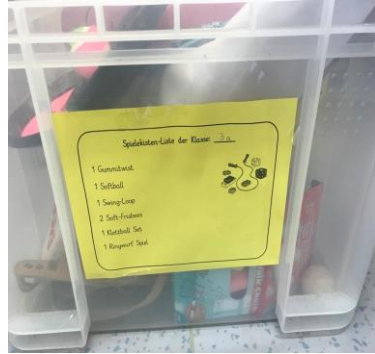

Musikschrank

Zur zentralen Aufbewahrung der Musikinstrumente im Erdgeschoss.

Ein weiterer Schritt zur Umstrukturierung der Bücherei.

Pavillons

für Schulfest, Einschulung, Verabschiedung

Erneuerung der Kühlgeräte

z.B. zum Einsatz beim Schulfest

Bruttovolumen 373 Lit
Nettovolumen: 358 Li

**Außenmaße
(B x T x H) (mm):
595 x 605 x 1994**

**Innenmaße
(B x T x H) (mm):
505 x 425 x 1615**

**aro Kühlschrank ULW1450,
Metall / Kunststoff, 55 x 57 ...** ✕

**aro Gefrierschrank UZW1465,
PCM, 55 x 57 x 141 cm, 6...** ✕

Button- maschine

Zur Erstellung von
Namensschildern für die
Einschulung,
für Mitarbeiter,
Fördervereinsmitglieder
und kreatives
Aktionsangebot auf dem
Schulfest