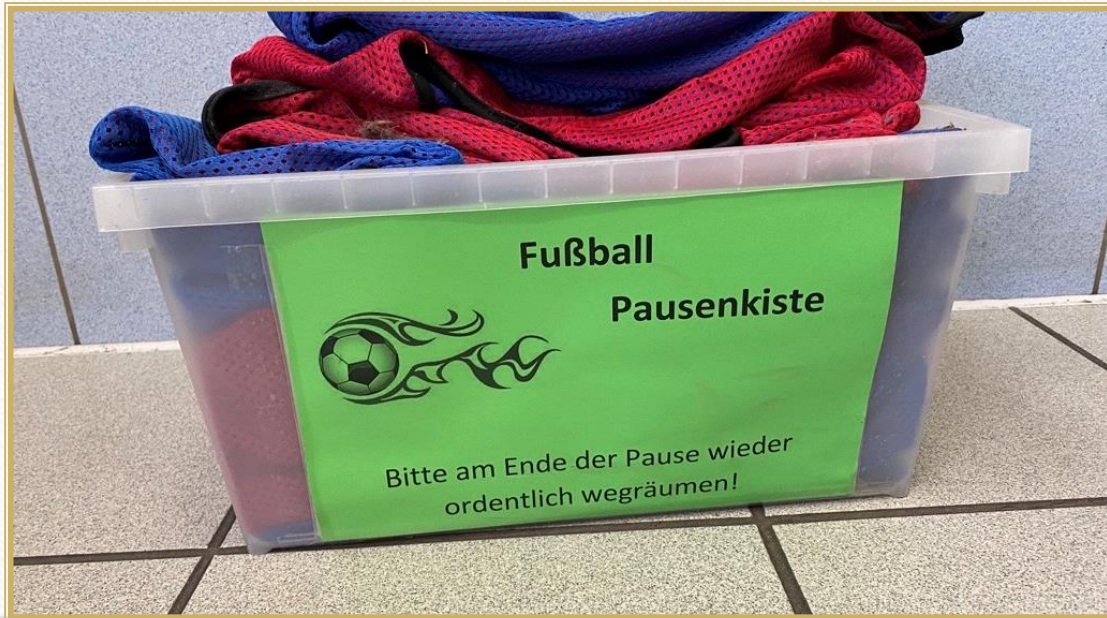

Fußball-Wendeleibchen

für Pausenmannschaften